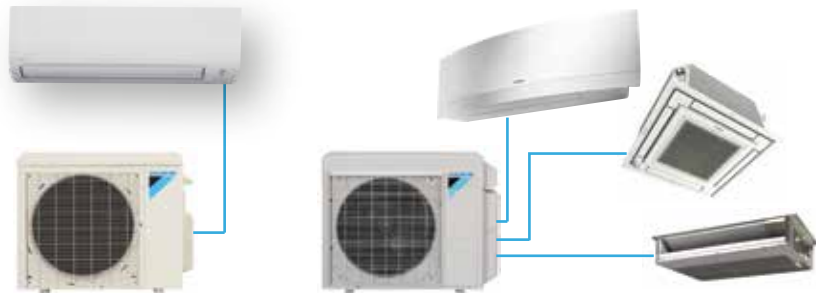

Offre valide du
1^{er} avril au 15 juin 2020

**12 MOIS SANS PAIEMENTS
SANS INTÉRÊT**

*À l'achat d'un système Aurora ou de la Série K

AURORA™

SÉRIE AURORA / SIMPLE & MULTIZONES
THERMOPOMPES

TECHNOLOGIE INVERTER, COMPRESSEUR VITESSE VARIABLE
JUSQU'À 21,7 SEER / 12,5 HSPF / 12,7 EER

SÉRIE K™

SÉRIE K / SIMPLE ZONE
THERMOPOMPES ET CLIMATISEURS

TECHNOLOGIE INVERTER, COMPRESSEUR VITESSE VARIABLE
JUSQU'À 19 SEER / 9 HSPF / 13.9 EER

*du FABRICANT